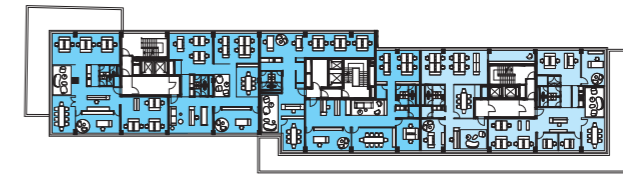

## REGELGESCHOSS/VARIANTEN

12 ETAGEN VOLLER GLÜCK, LIFESTYLE UND ENERGIE ...

LOFTBÜROS

VARIANTE 9

ca. 46 Personen  
ca. 818 m<sup>2</sup>

ca. 23 Personen  
ca. 396 m<sup>2</sup>