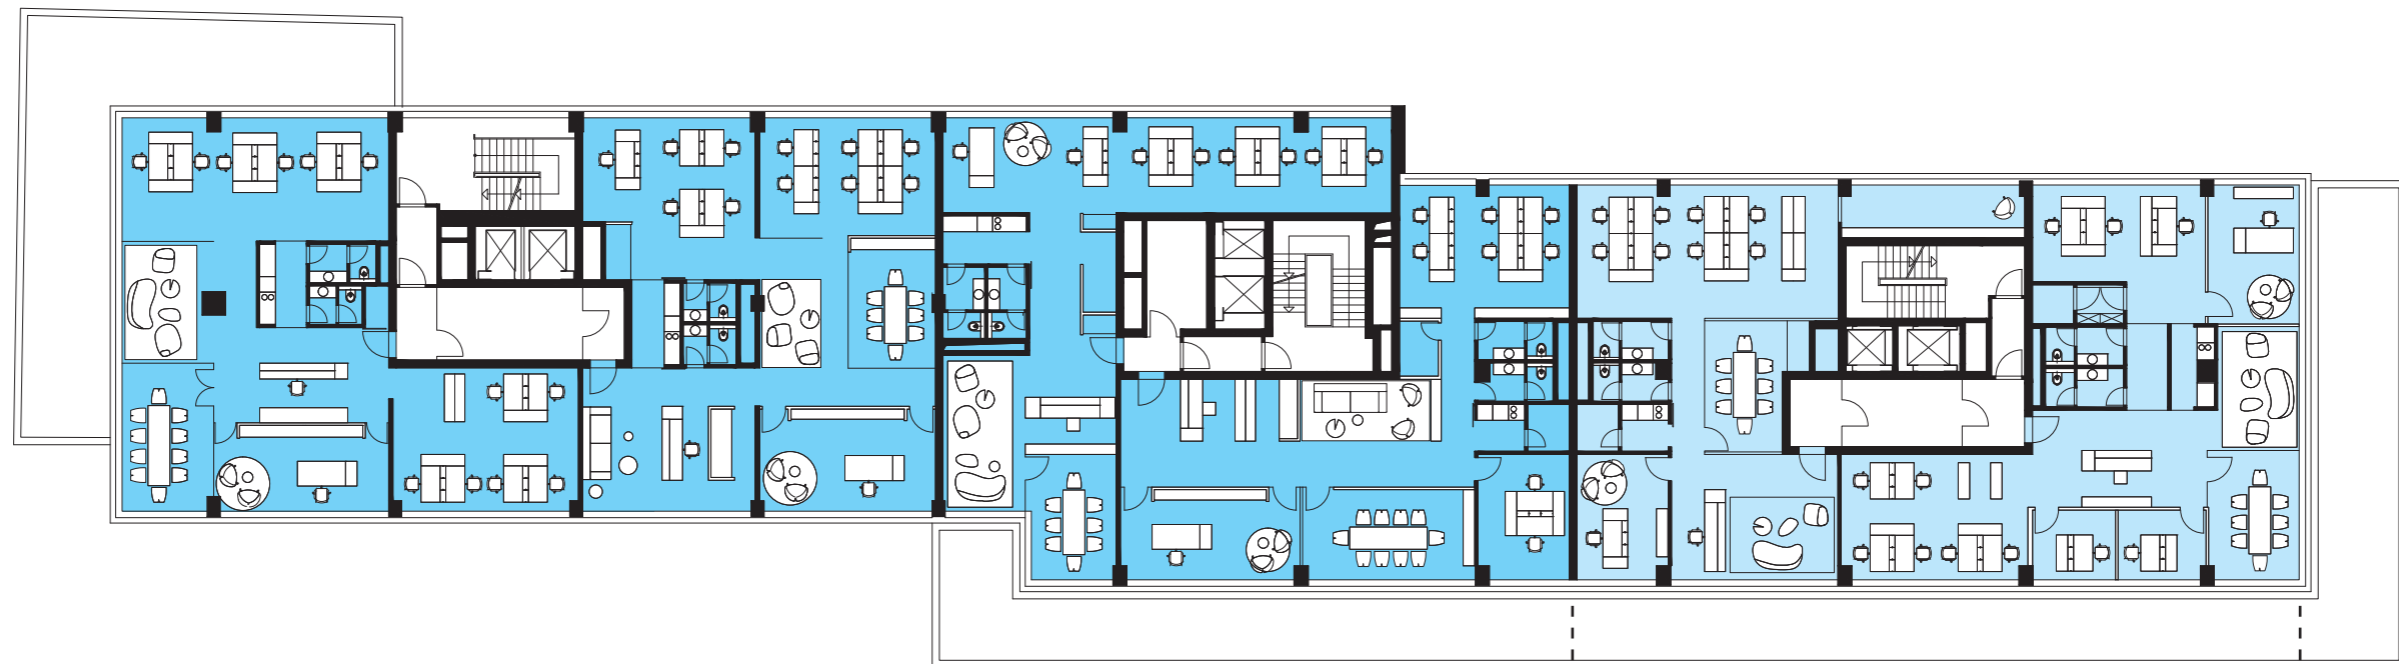

## REGELGESCHOSS/VARIANTEN

12 ETAGEN VOLLER GLÜCK, LIFESTYLE UND ENERGIE ...

LOFTBÜROS

VARIANTE 9

ca. 46 Personen  
ca. 818 m<sup>2</sup>

ca. 23 Personen  
ca. 396 m<sup>2</sup>