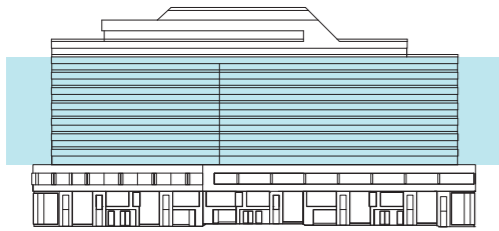

LOFTBÜROS

ANDERS ARBEITEN

ARBEITEN IN DER CITY

## REGELGESCHOSS/VARIANTEN

12 ETAGEN VOLLER GLÜCK, LIFESTYLE UND ENERGIE ...

LOFTBÜROS

VARIANTE 9

ca. 46 Personen  
ca. 818 m<sup>2</sup>

ca. 23 Personen  
ca. 396 m<sup>2</sup>