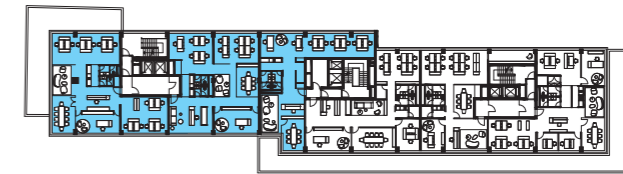

## REGELGESCHOSS/VARIANTEN

12 ETAGEN VOLLER GLÜCK, LIFESTYLE UND ENERGIE ...  
**LOFTBÜROS**

VARIANTE 7

ca. 36 Personen  
ca. 615 m<sup>2</sup>