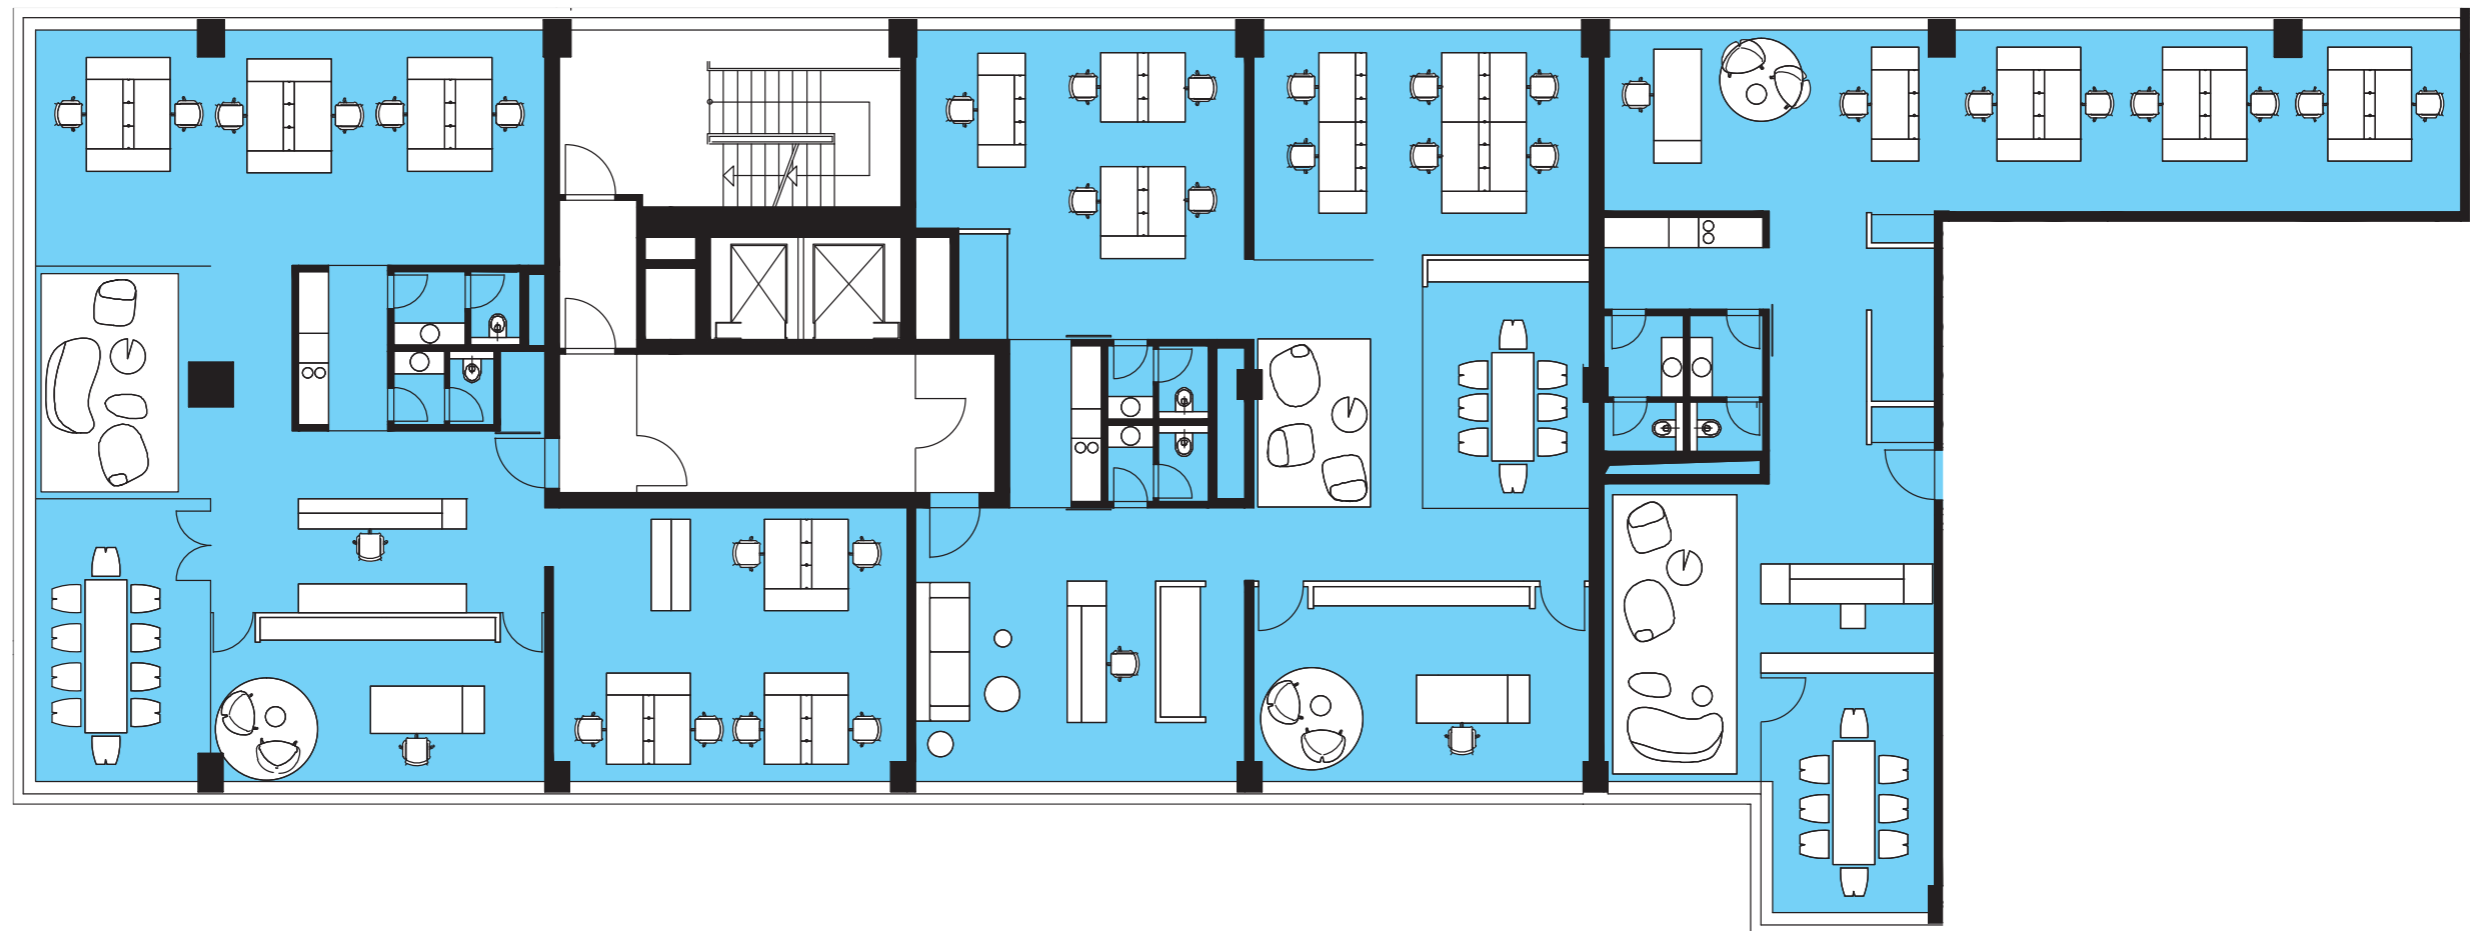

## REGELGESCHOSS/VARIANTEN

12 ETAGEN VOLLER GLÜCK, LIFESTYLE UND ENERGIE ...  
**LOFTBÜROS**

VARIANTE 7

ca. 36 Personen  
ca. 615 m<sup>2</sup>