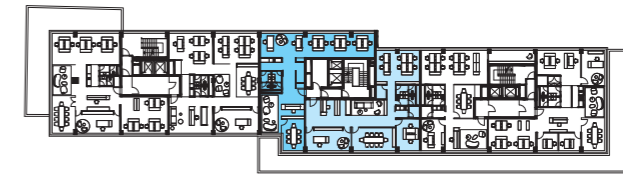

LOFTBÜROS

ANDERS ARBEITEN

ARBEITEN IN DER CITY

間MA*

REGELGESCHOSS/VARIANTEN

12 ETAGEN VOLLER GLÜCK, LIFESTYLE UND ENERGIE ...
LOFTBÜROS

VARIANTE 5

ca. 9 Personen
ca. 166 m²

ca. 10 Personen
ca. 203 m²