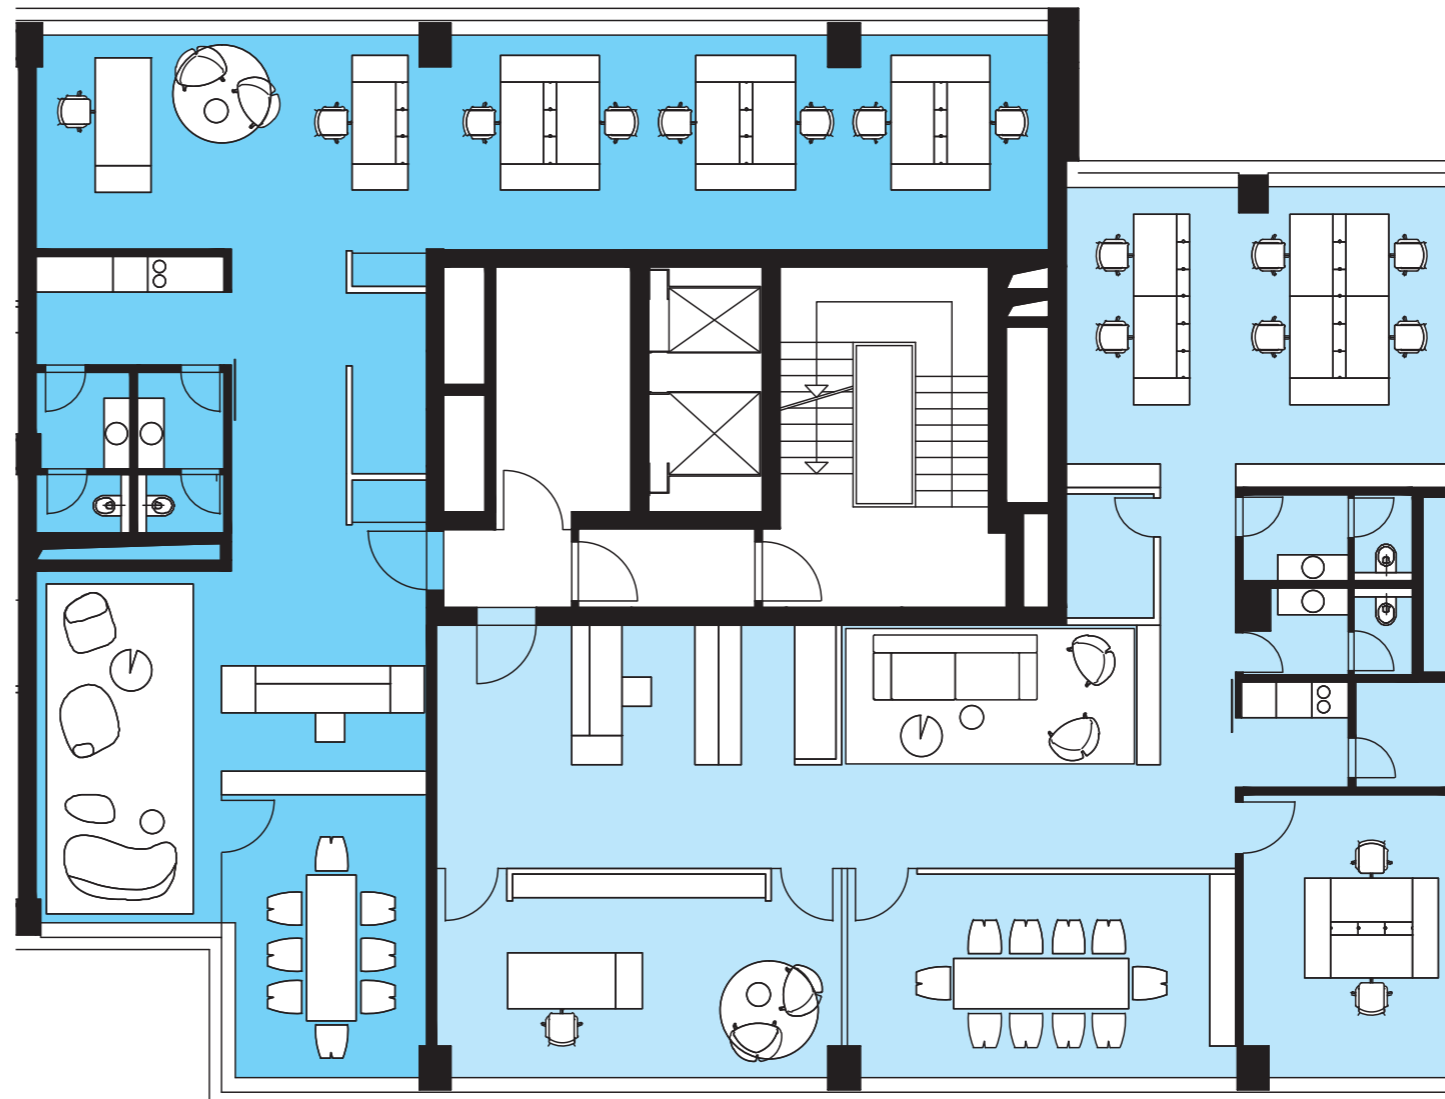

LOFTBÜROS

ANDERS ARBEITEN

ARBEITEN IN DER CITY

間MA*

REGELGESCHOSS/VARIANTEN

12 ETAGEN VOLLER GLÜCK, LIFESTYLE UND ENERGIE ...
LOFTBÜROS

VARIANTE 5

ca. 9 Personen
ca. 166 m²

ca. 10 Personen
ca. 203 m²