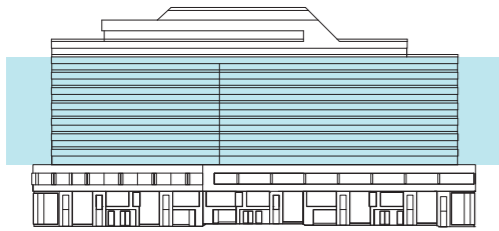

LOFTBÜROS

ANDERS ARBEITEN

ARBEITEN IN DER CITY

間MA*

REGELGESCHOSS/VARIANTEN

12 ETAGEN VOLLER GLÜCK, LIFESTYLE UND ENERGIE ...
LOFTBÜROS

VARIANTE 5

ca. 9 Personen
ca. 166 m²

ca. 10 Personen
ca. 203 m²