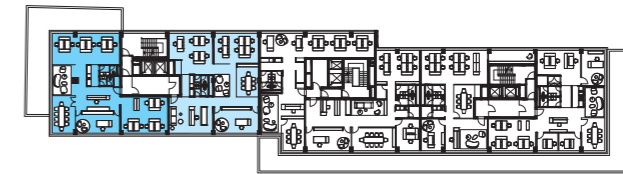

REGELGESCHOSS/VARIANTEN

12 ETAGEN VOLLER GLÜCK, LIFESTYLE UND ENERGIE ...

LOFTBÜROS

VARIANTE 4.

ca. 14 Personen
ca. 222 m²

ca. 13 Personen
ca. 227 m²