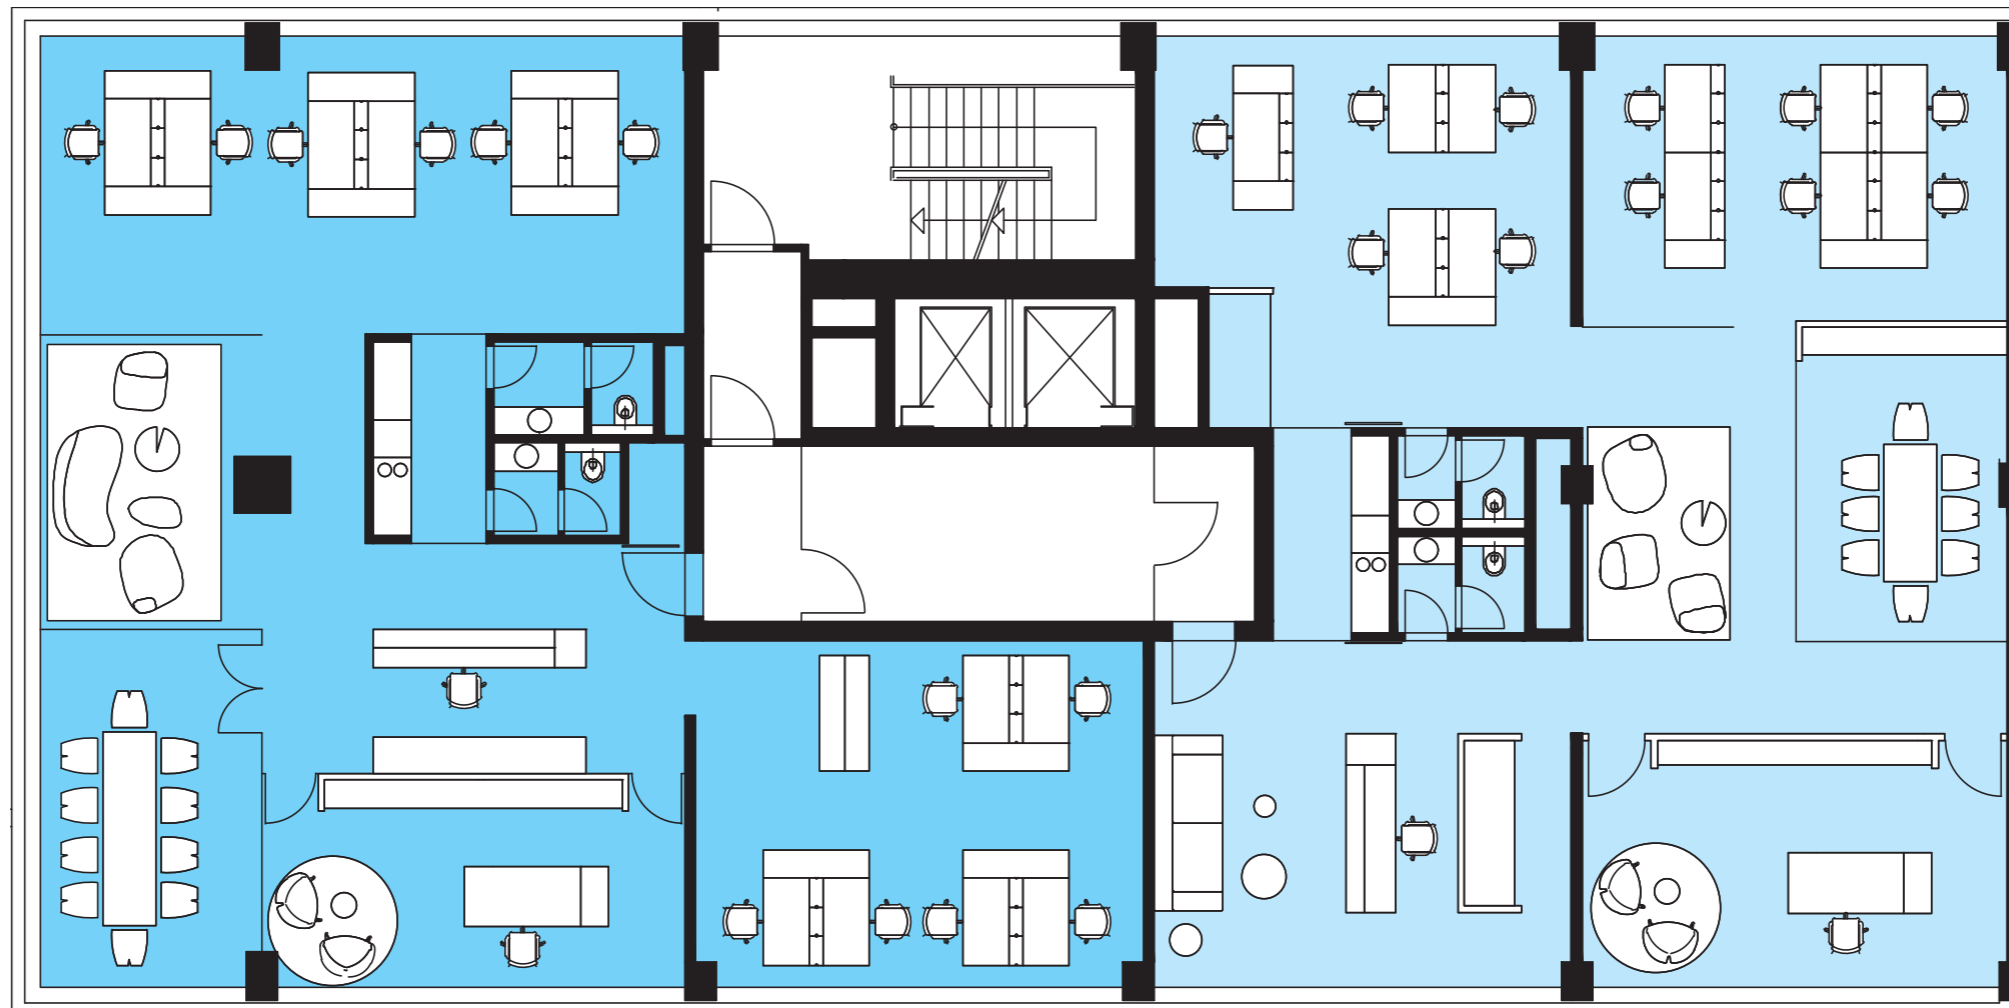

REGELGESCHOSS/VARIANTEN

12 ETAGEN VOLLER GLÜCK, LIFESTYLE UND ENERGIE ...

LOFTBÜROS

VARIANTE 4.

ca. 14 Personen
ca. 222 m²

ca. 13 Personen
ca. 227 m²