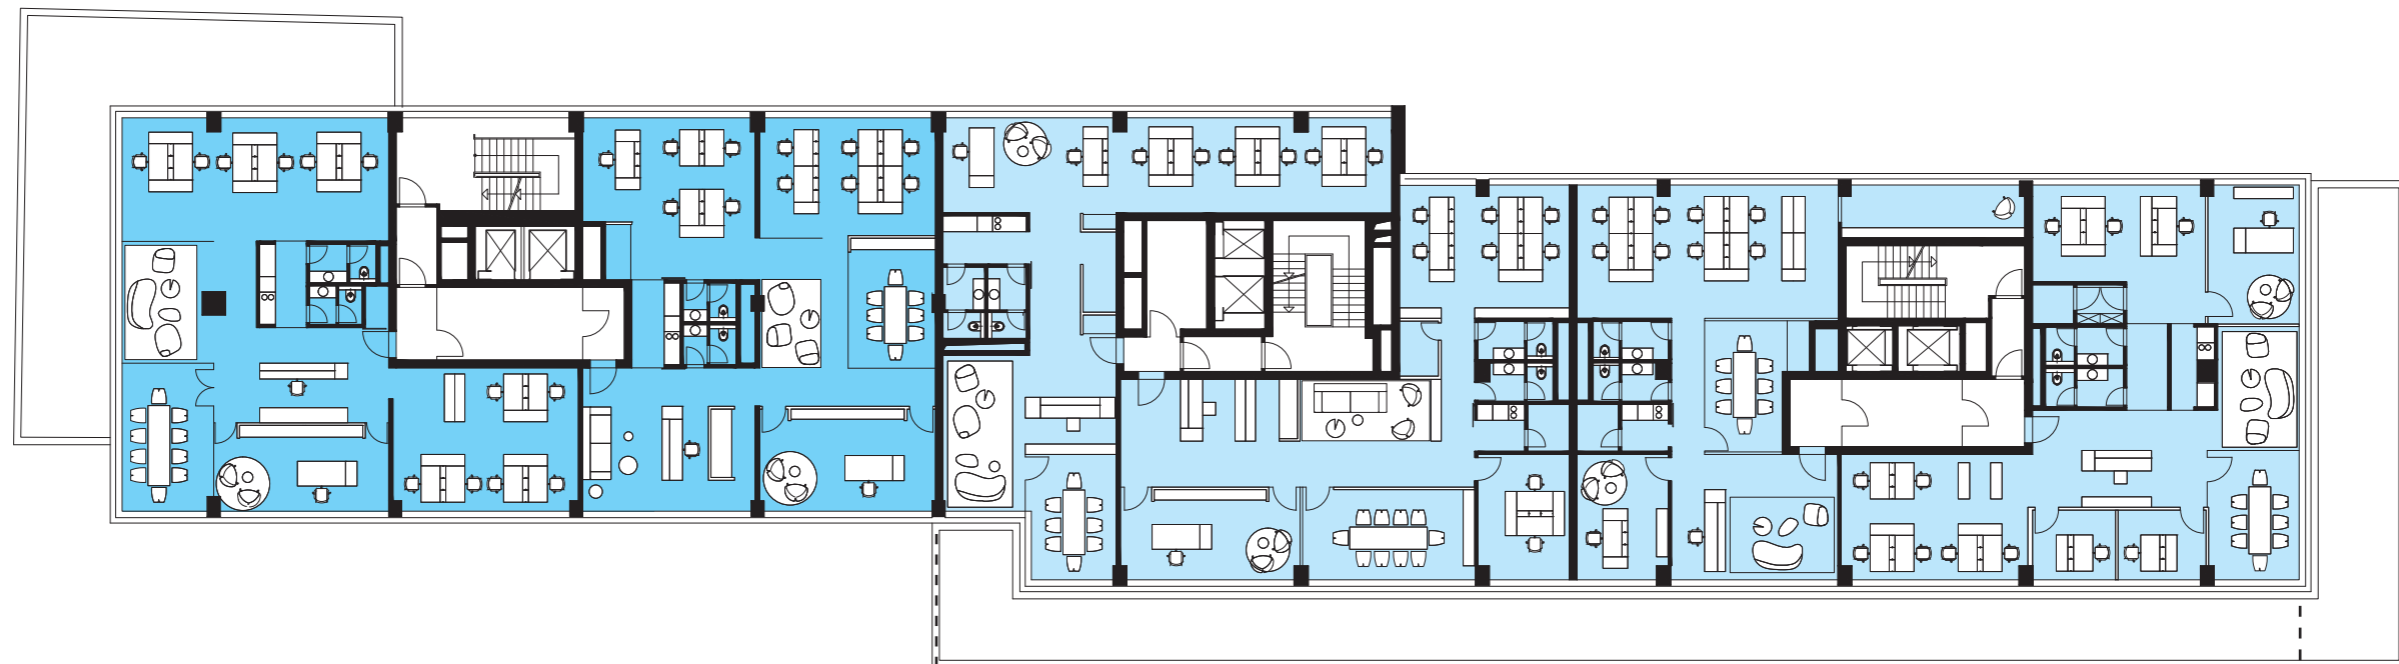

LOFTBÜROS

ANDERS ARBEITEN

ARBEITEN IN DER CITY

問 MA*

REGELGESCHOSS/VARIANTEN

12 ETAGEN VOLLER GLÜCK, LIFESTYLE UND ENERGIE ...
LOFTBÜROS

VARIANTE 10

ca. 27 Personen
ca. 449 m²

ca. 42 Personen
ca. 765 m²