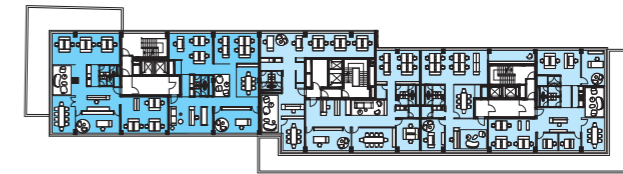

LOFTBÜROS

ANDERS ARBEITEN

ARBEITEN IN DER CITY

問 MA*

REGELGESCHOSS/VARIANTEN

12 ETAGEN VOLLER GLÜCK, LIFESTYLE UND ENERGIE ...
LOFTBÜROS

VARIANTE 10

ca. 27 Personen
ca. 449 m²

ca. 42 Personen
ca. 765 m²