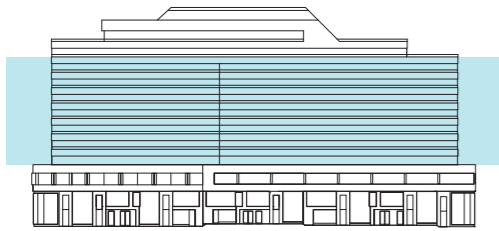

LOFTBÜROS

ANDERS ARBEITEN

ARBEITEN IN DER CITY

問 MA*

REGELGESCHOSS/VARIANTEN

12 ETAGEN VOLLER GLÜCK, LIFESTYLE UND ENERGIE ...
LOFTBÜROS

VARIANTE 10

ca. 27 Personen
ca. 449 m²

ca. 42 Personen
ca. 765 m²