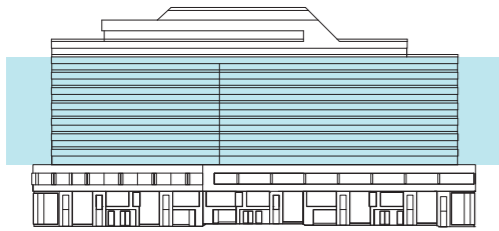

REGELGESCHOSS/VARIANTEN

12 ETAGEN VOLLER GLÜCK, LIFESTYLE UND ENERGIE ...

LOFTBÜROS

VARIANTE 1.

ca. 27 Personen
ca. 449 m²