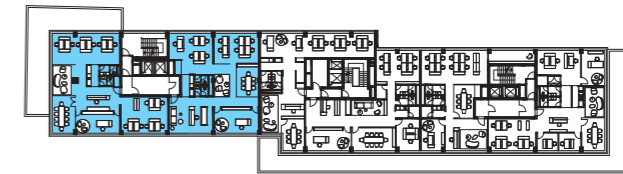

REGELGESCHOSS/VARIANTEN

12 ETAGEN VOLLER GLÜCK, LIFESTYLE UND ENERGIE ...

LOFTBÜROS

VARIANTE 1.

ca. 27 Personen
ca. 449 m²