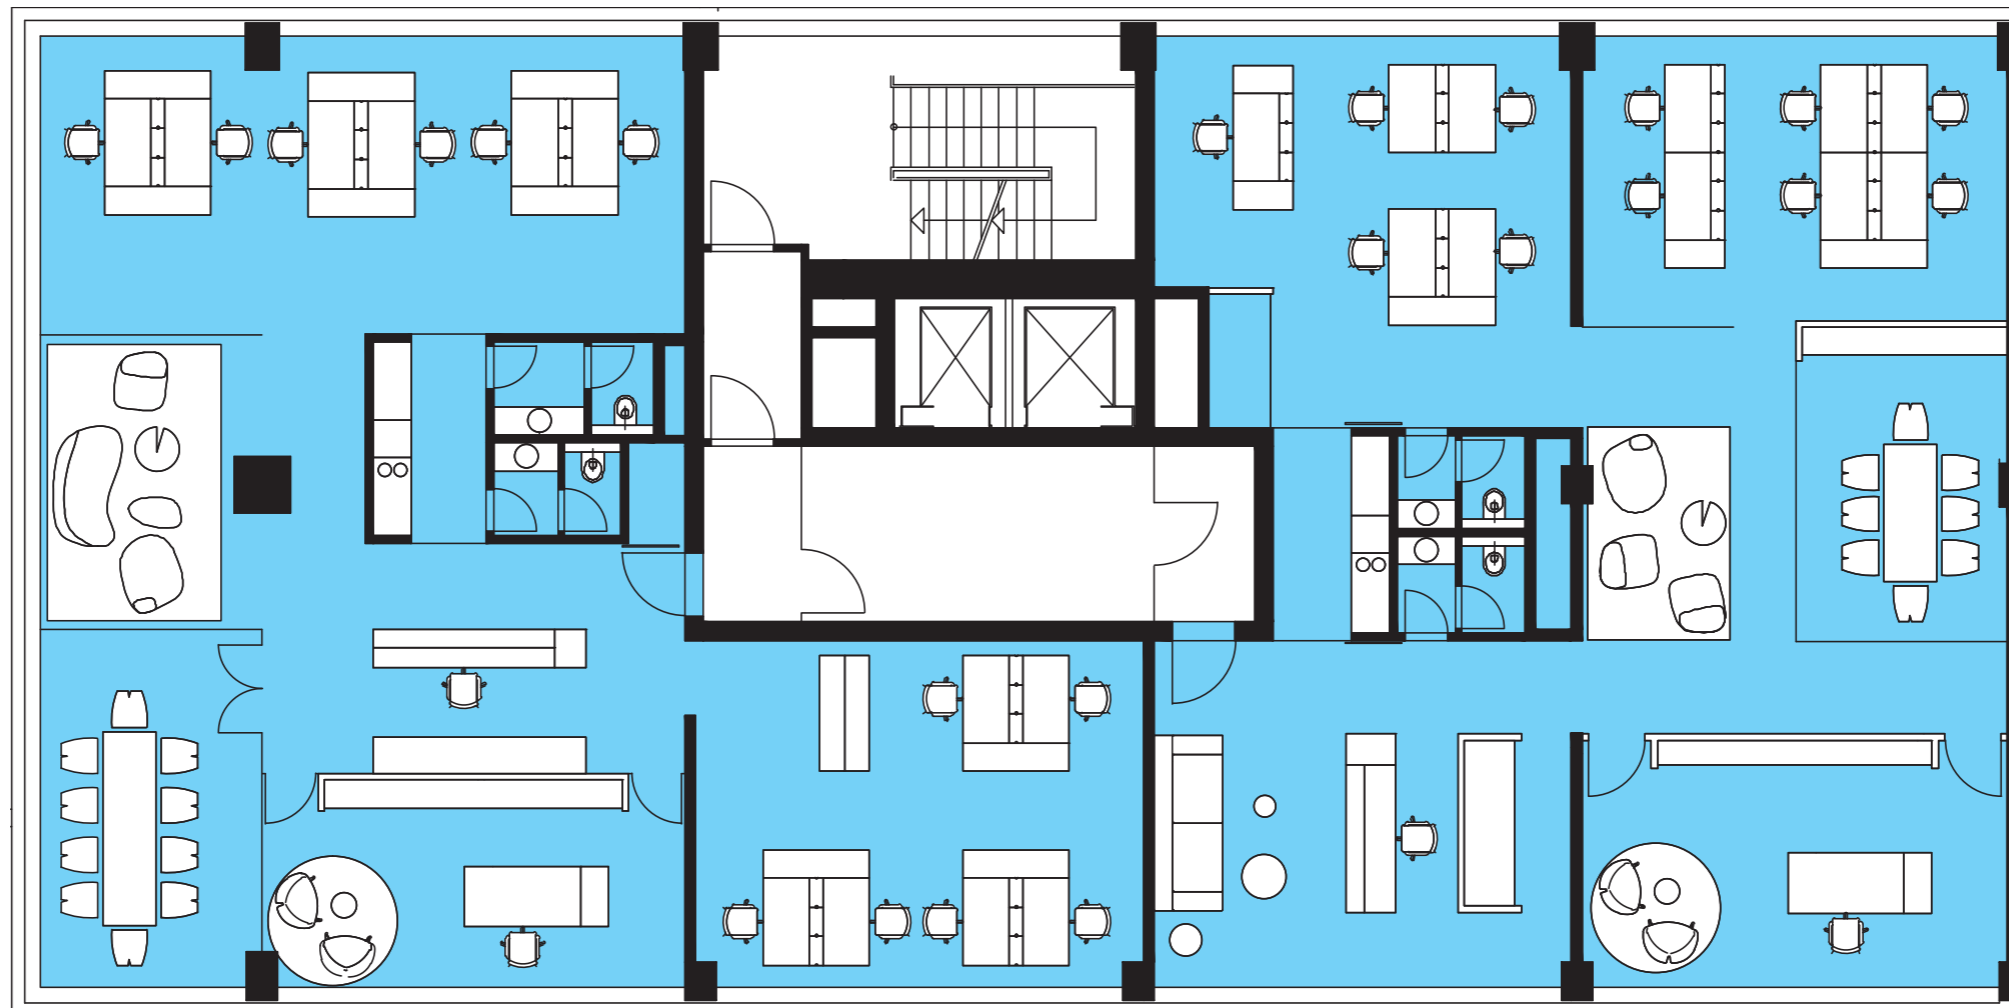

REGELGESCHOSS/VARIANTEN

12 ETAGEN VOLLER GLÜCK, LIFESTYLE UND ENERGIE ...

LOFTBÜROS

VARIANTE 1.

ca. 27 Personen
ca. 449 m²